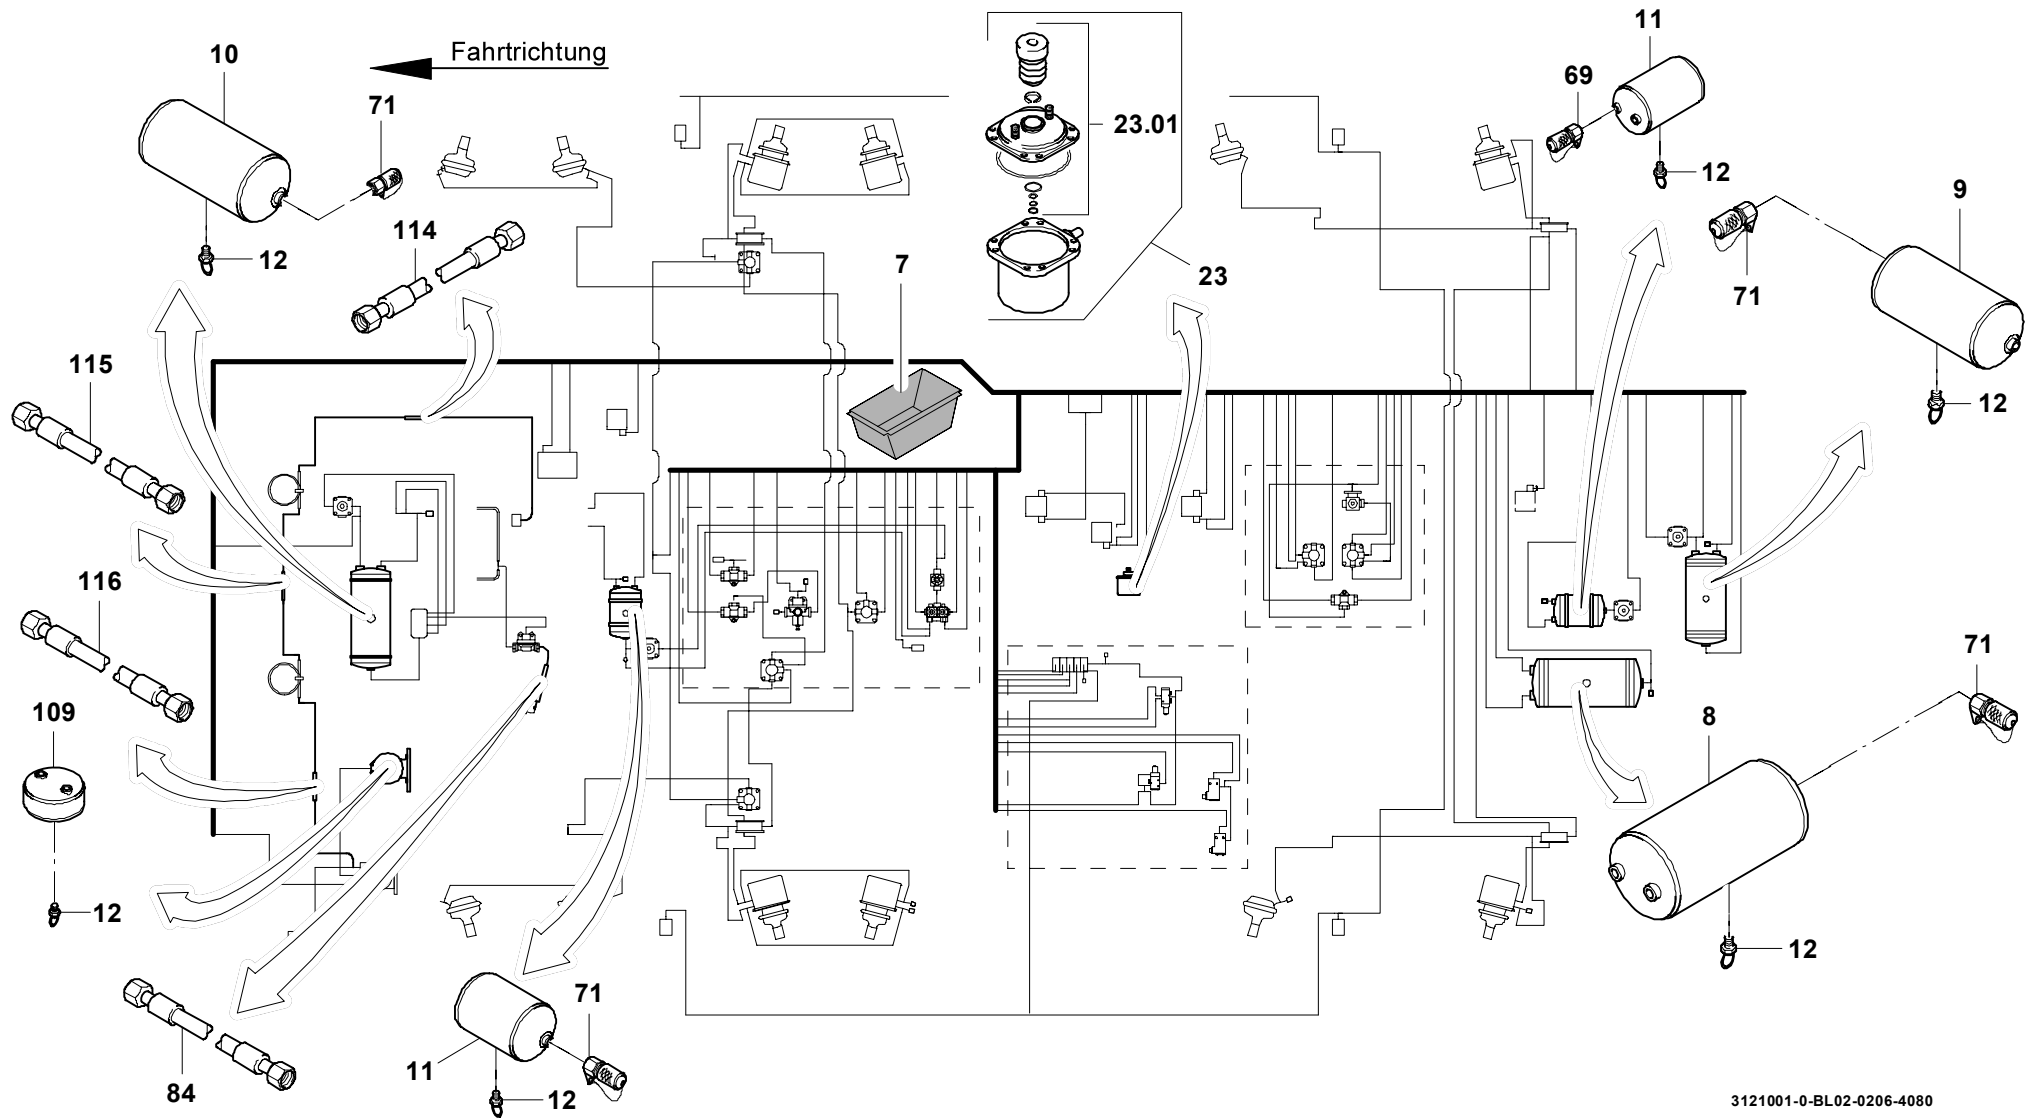

GROVE
DRUCKLUFTANLAGE
COMPRESSED-AIR SYSTEM

 BILDТАFEL
 PICTORIAL DISPLAY

02.06

3121001-ETL #

2/3

GMK 4080
BE 504
G 751

GROVE
DRUCKLUFTANLAGE
COMPRESSED-AIR SYSTEM

 BILDTADEL
 PICTORIAL DISPLAY

02.06

3121001-ETL #

3/3

GMK 4080
BE 504
G 751
